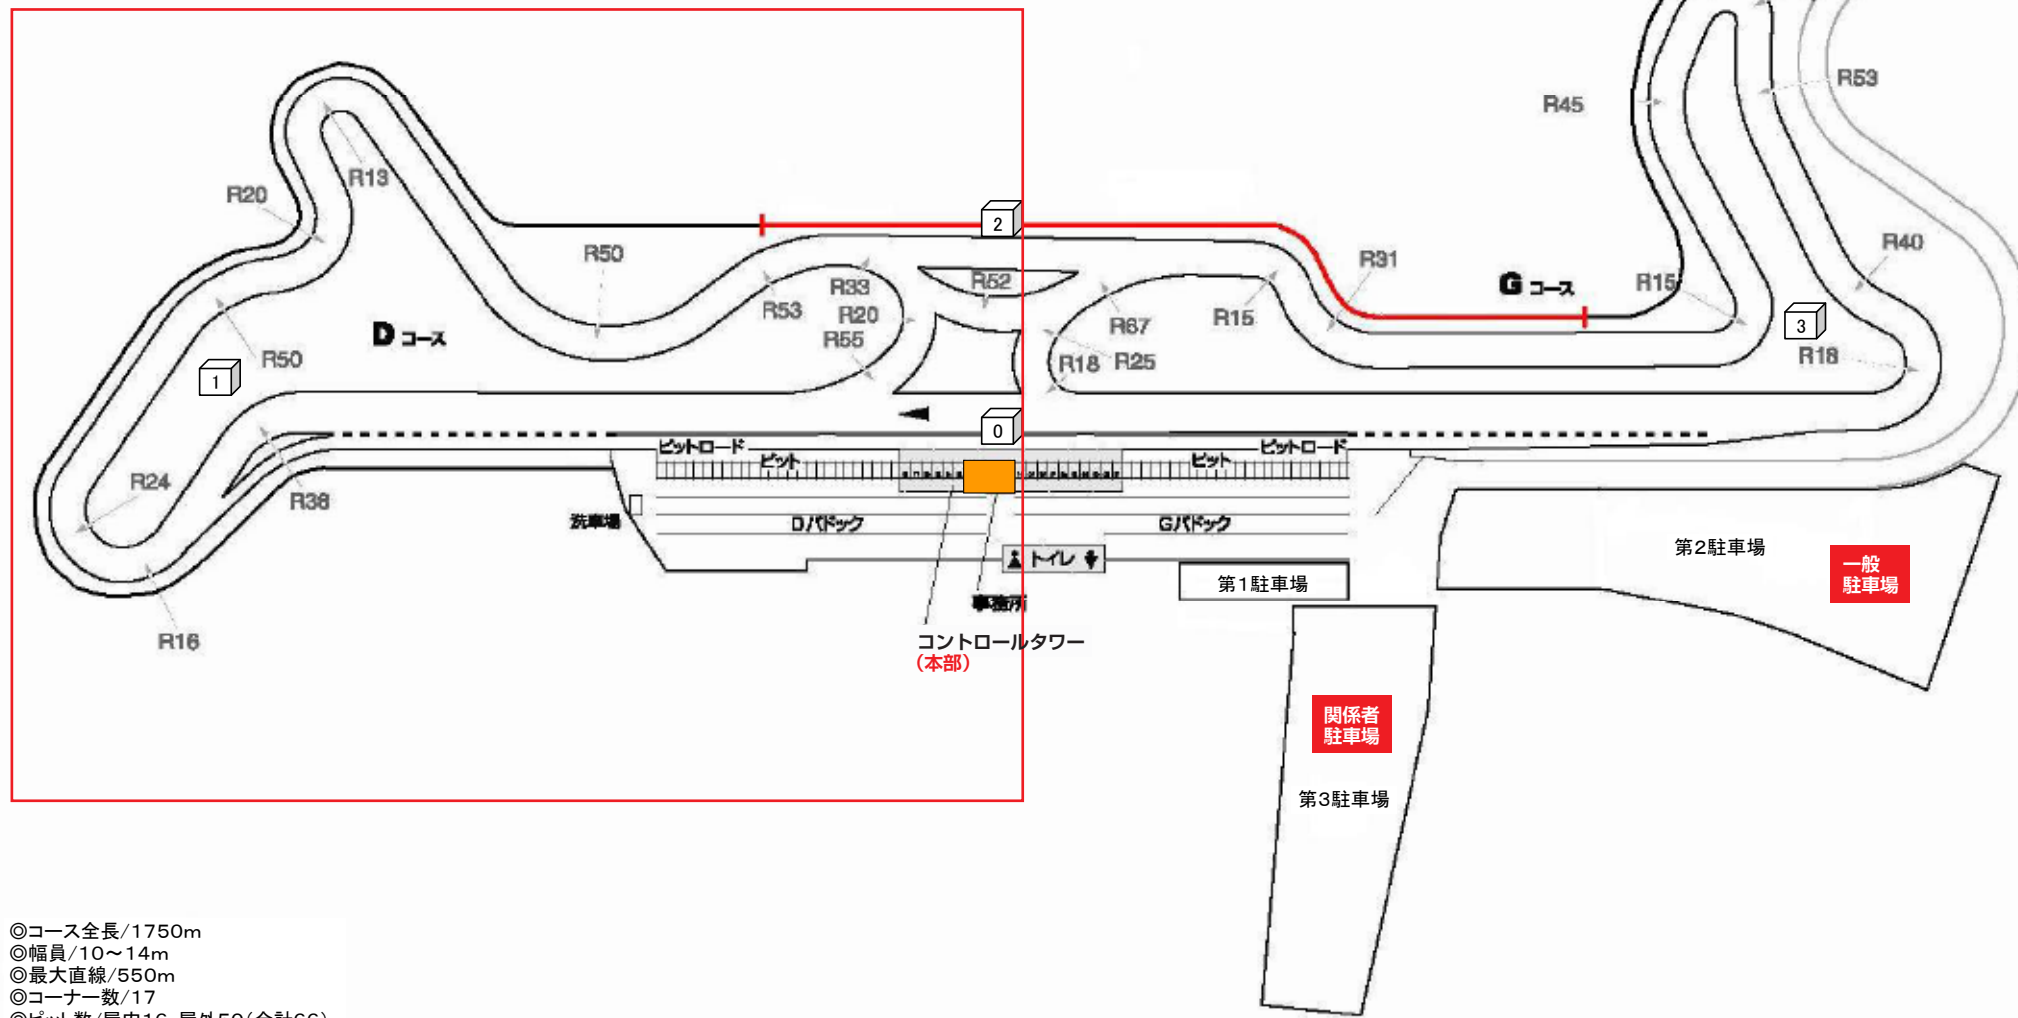

- 出展ブース**
- ① VALINO
 - ② TOPTUL
 - ③ NEXZAS
 - ④ SAILUN/GK TECH
 - ⑤ レーシングギア

JDC会場/コース図

- ◎コース全長/1750m
- ◎幅員/10~14m
- ◎最大直線/550m
- ◎コーナー数/17
- ◎ピット数/屋内16・屋外50(合計66)